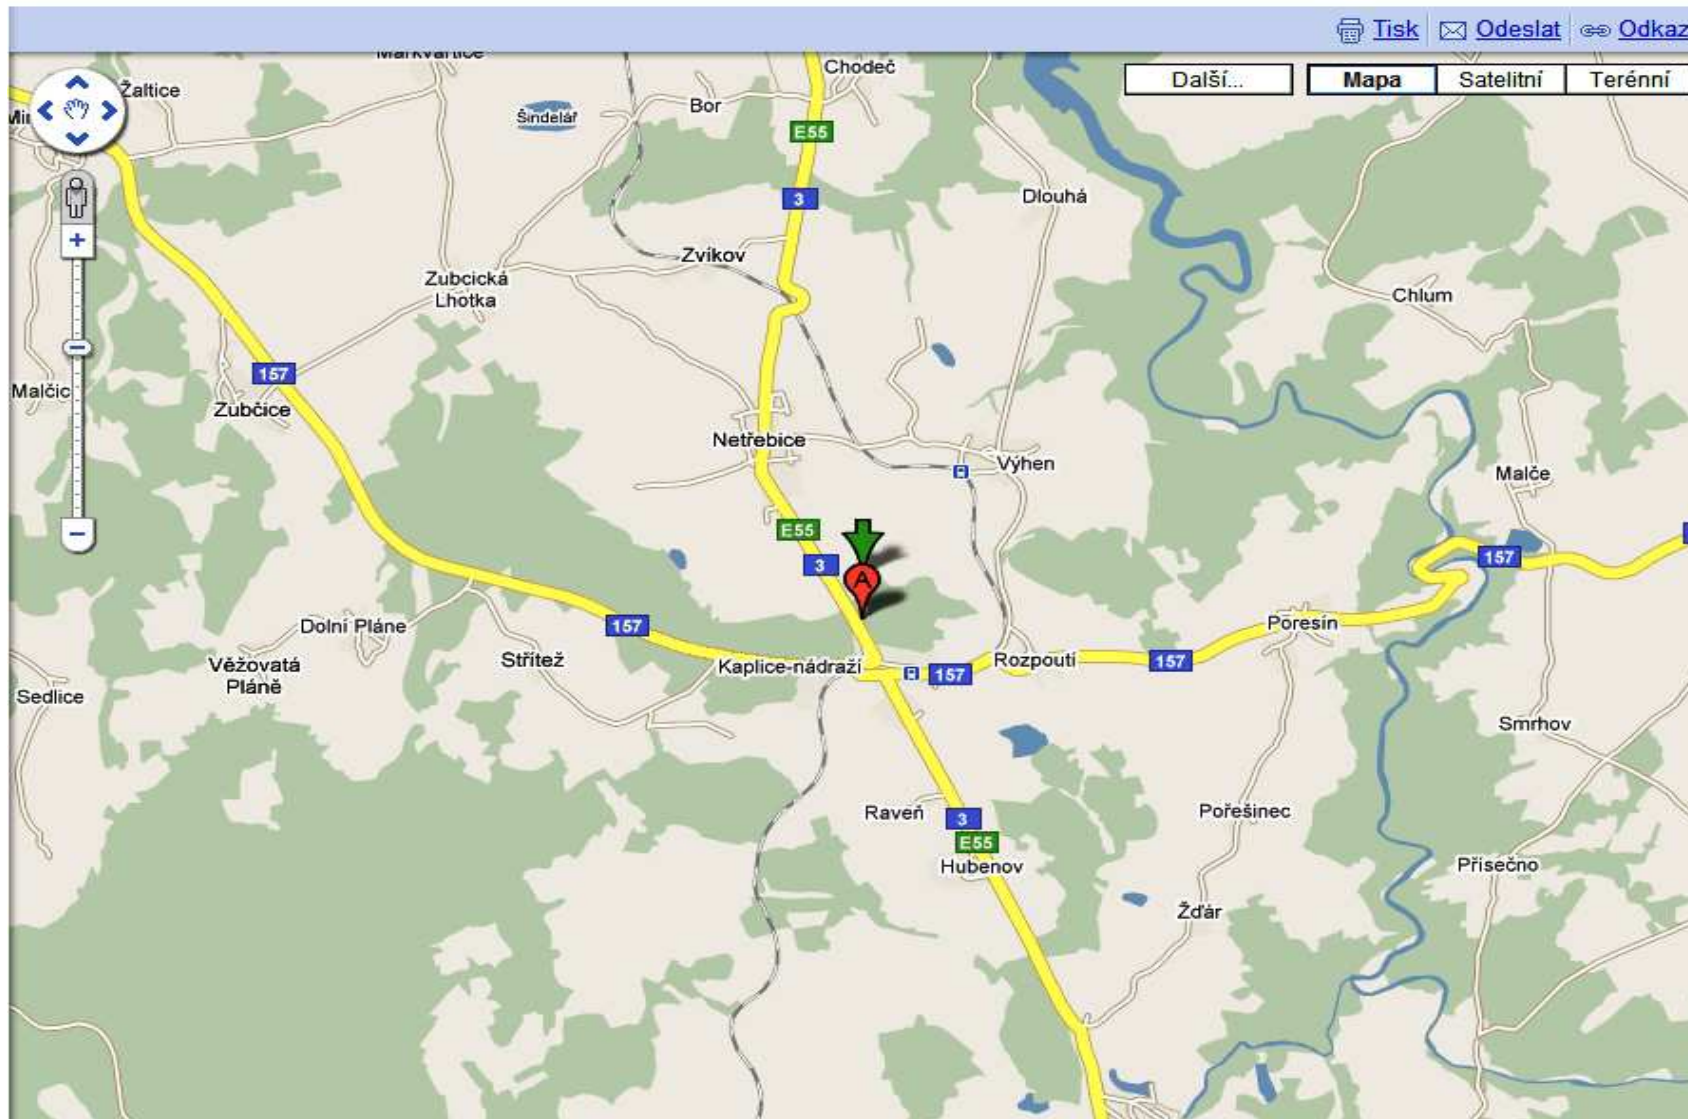

Příprava VPM pro web – kontrola souřadnic